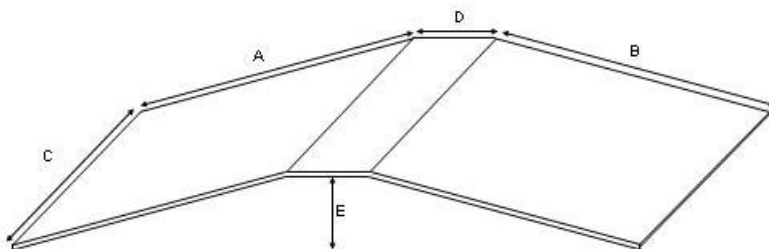

TÄCKPLÅT EKMÖNSTRAD 1700 MM

EK 80-1700	TÄCKPLÅT EKMÖNSTRAD 80x1700 MM
EK 95-1700	TÄCKPLÅT EKMÖNSTRAD 95x1700 MM
EK 110-1700	TÄCKPLÅT EKMÖNSTRAD 110x1700 MM
EK 125-1700	TÄCKPLÅT EKMÖNSTRAD 125x1700 MM
EK 140-1700	TÄCKPLÅT EKMÖNSTRAD 140x1700 MM
EK 170-1700	TÄCKPLÅT EKMÖNSTRAD 170x1700 MM
EK 200-1700	TÄCKPLÅT EKMÖNSTRAD 200x1700 MM

TRÖSKELRAMPER DURKPLÅT 1000 MM

150-1000 D	150x1000 MM
250-1000 D	250x1000 MM
330-1000 D	330x1000 MM
400-1000 D	400x1000 MM

Artikelnummer

HELTÄCKANDE TRÖSKELRAMP

800 A=190 B=190 C=700 D=170 E=35 MM

Det går även att beställa artikel 800 med mått efter egna önskemål , pris enligt offert.